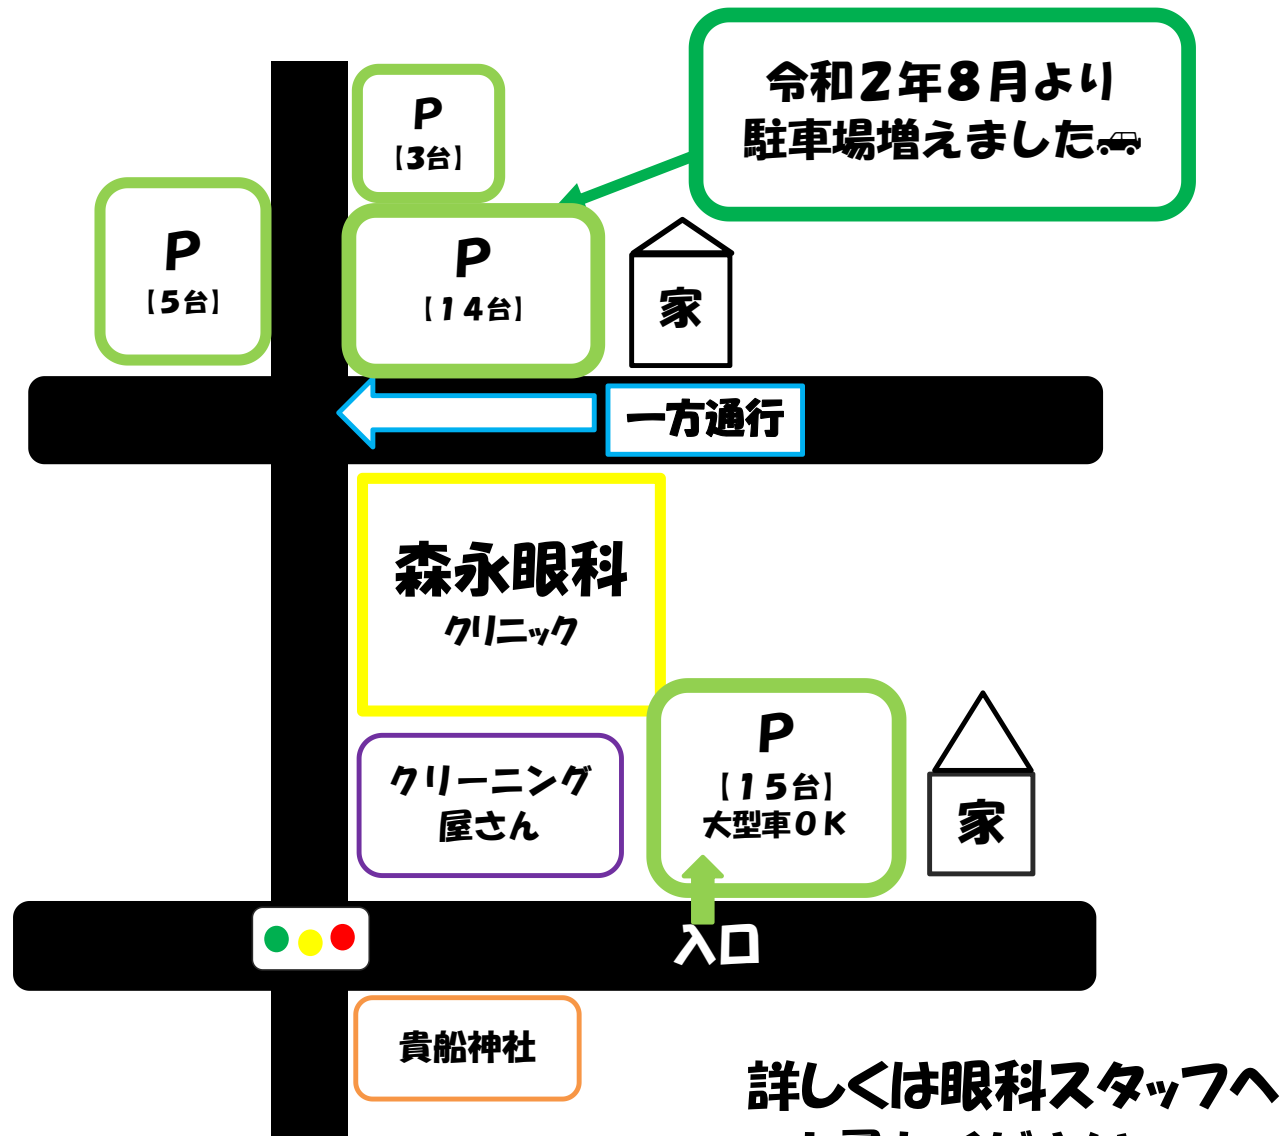

# 【駐車場のご案内】

令和2年8月より  
駐車場増えました。

一方通行

森永眼科  
クリニック

クリーニング  
屋さん

P  
[15台]  
大型車OK

入口

貴船神社